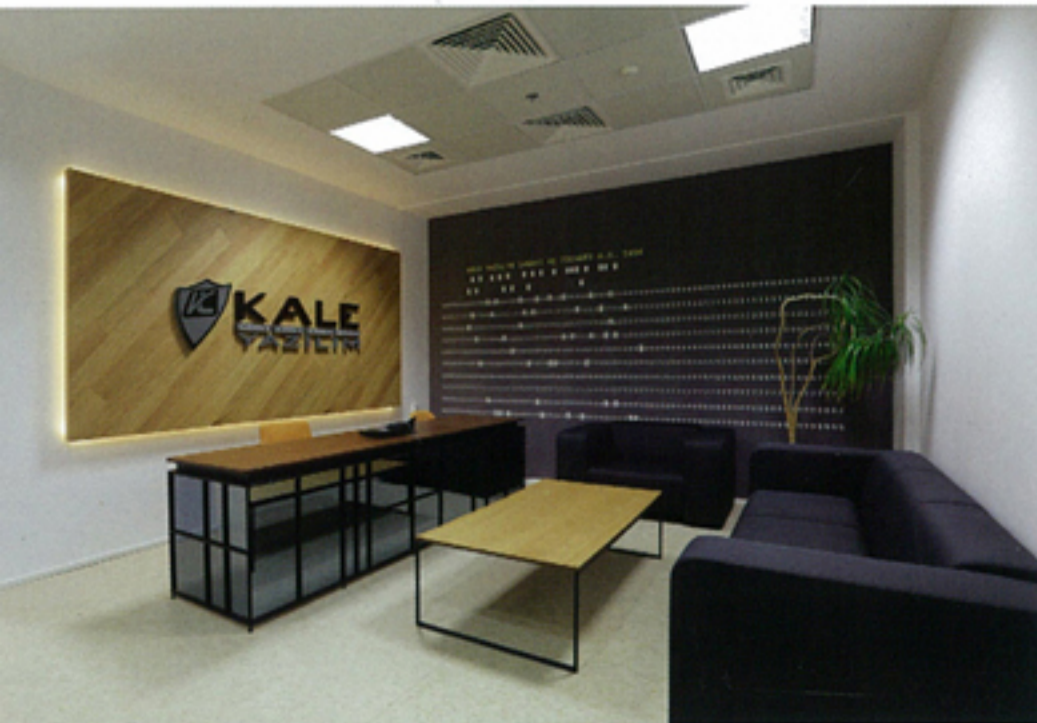

İki Derece Mimarlık

Ahmet Taner Kışlalı Mah. Alacaatlı Cad. No:12/2
Çayyolu- Ankara Tel: 0 312 241 08 18
Fax: 0312 241 08 19 www.ikiderece.com